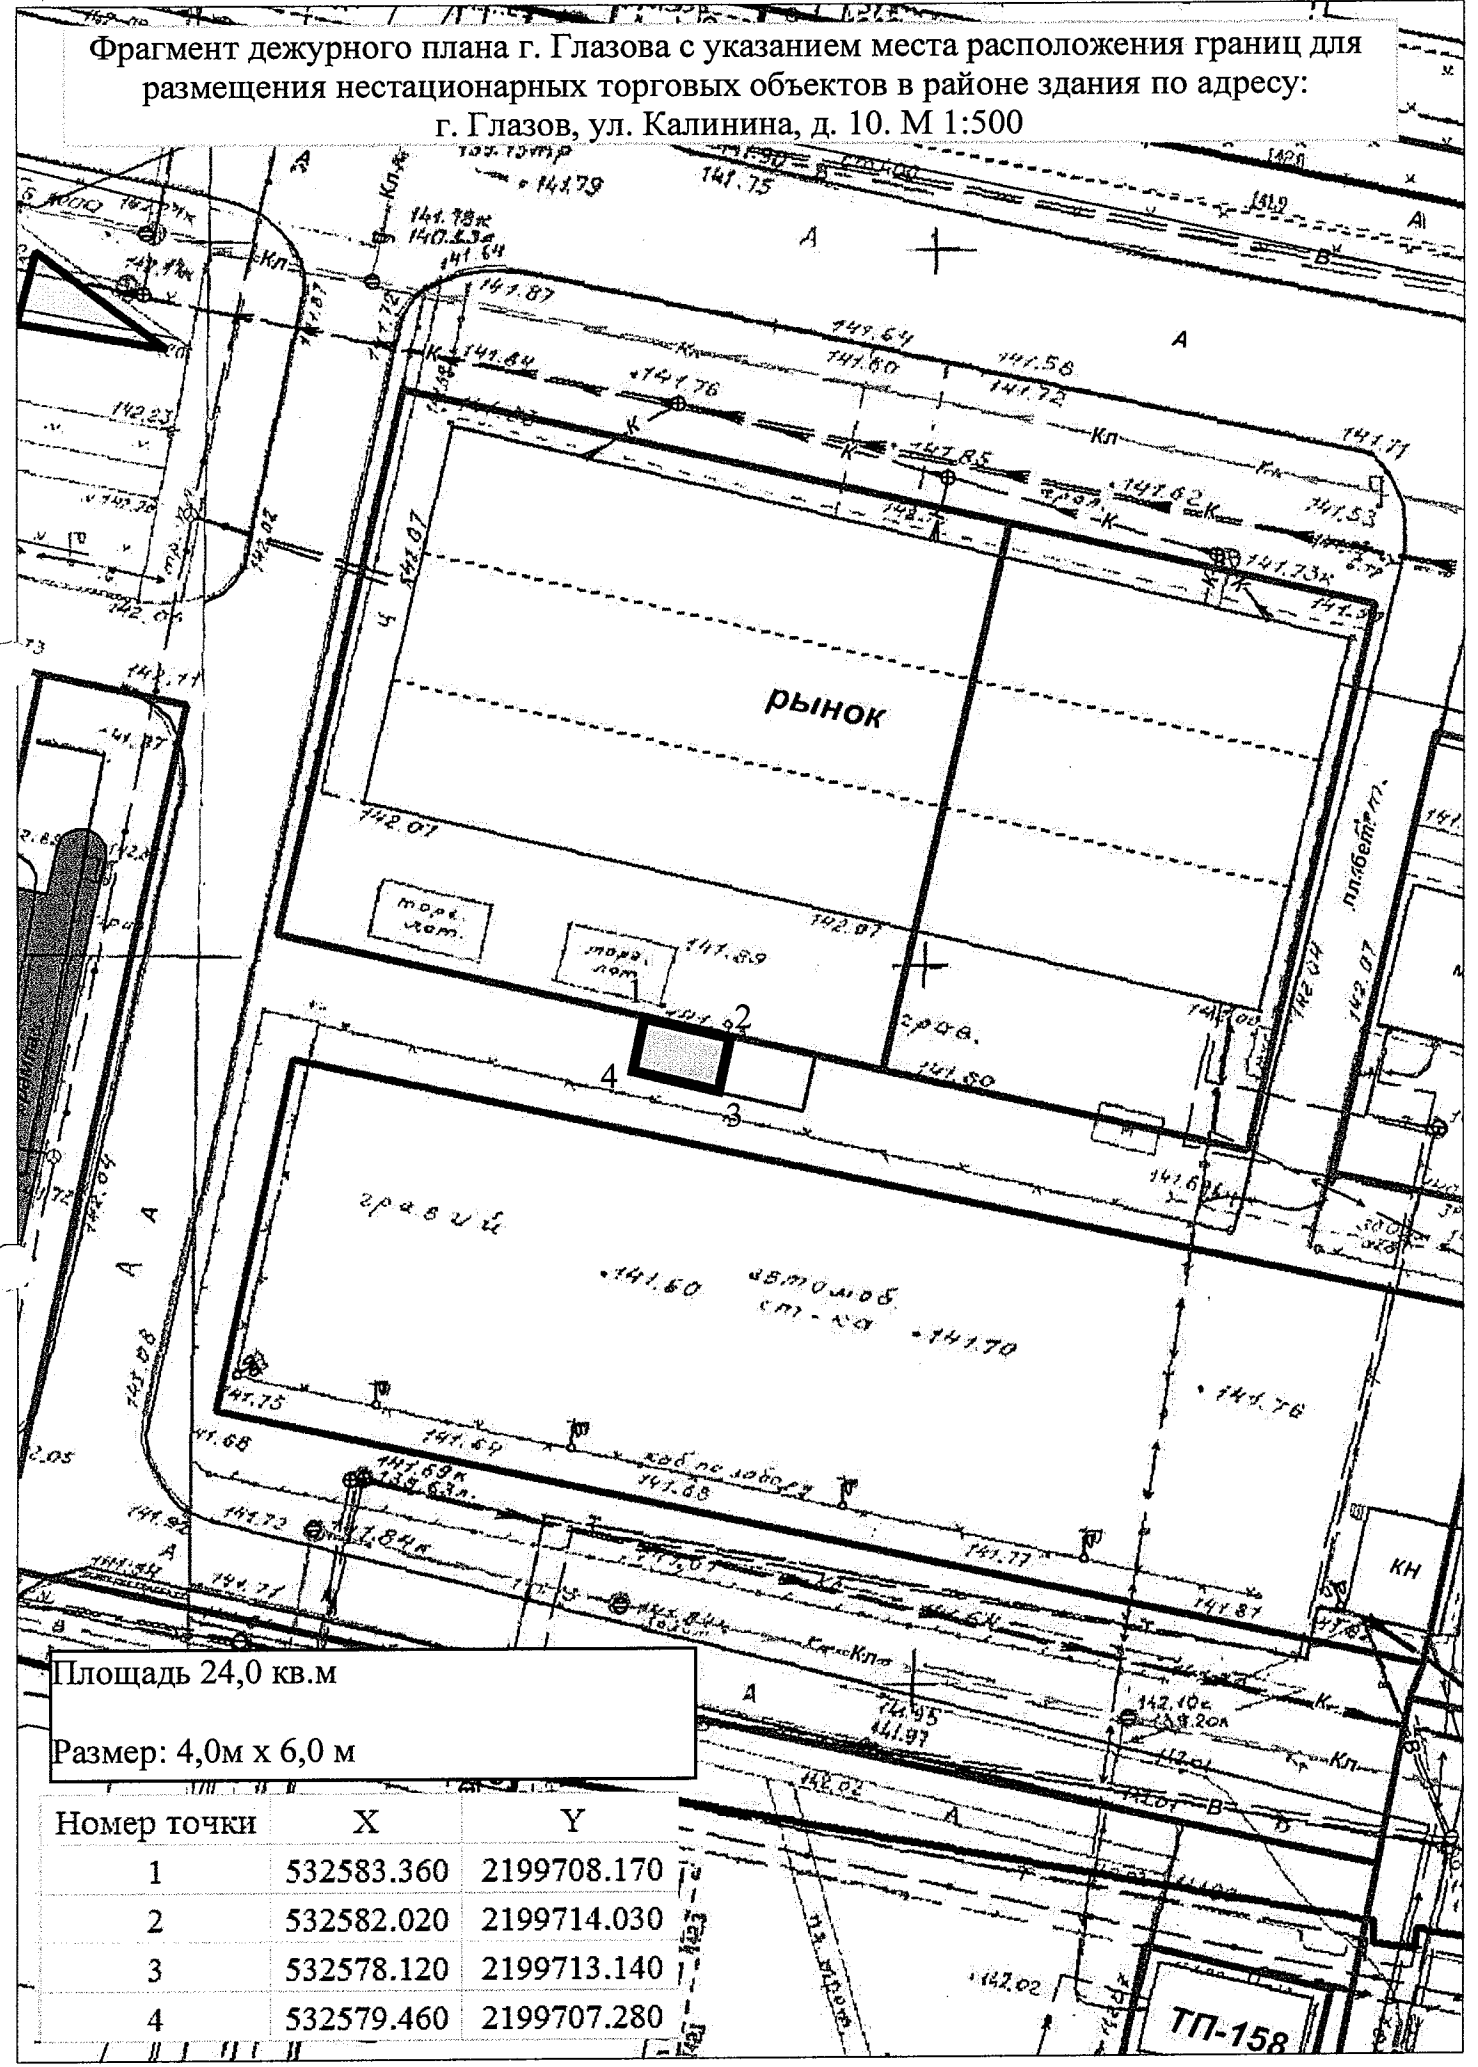

Фрагмент дежурного плана г. Глазова с указанием места расположения границ для размещения нестационарных торговых объектов в районе здания по адресу: г. Глазов, ул. Калинина, д. 10. М 1:500

Площадь 24,0 кв.м
 Размер: 4,0м x 6,0 м

Номер точки	X	Y
1	532583.360	2199708.170
2	532582.020	2199714.030
3	532578.120	2199713.140
4	532579.460	2199707.280

ТП-158