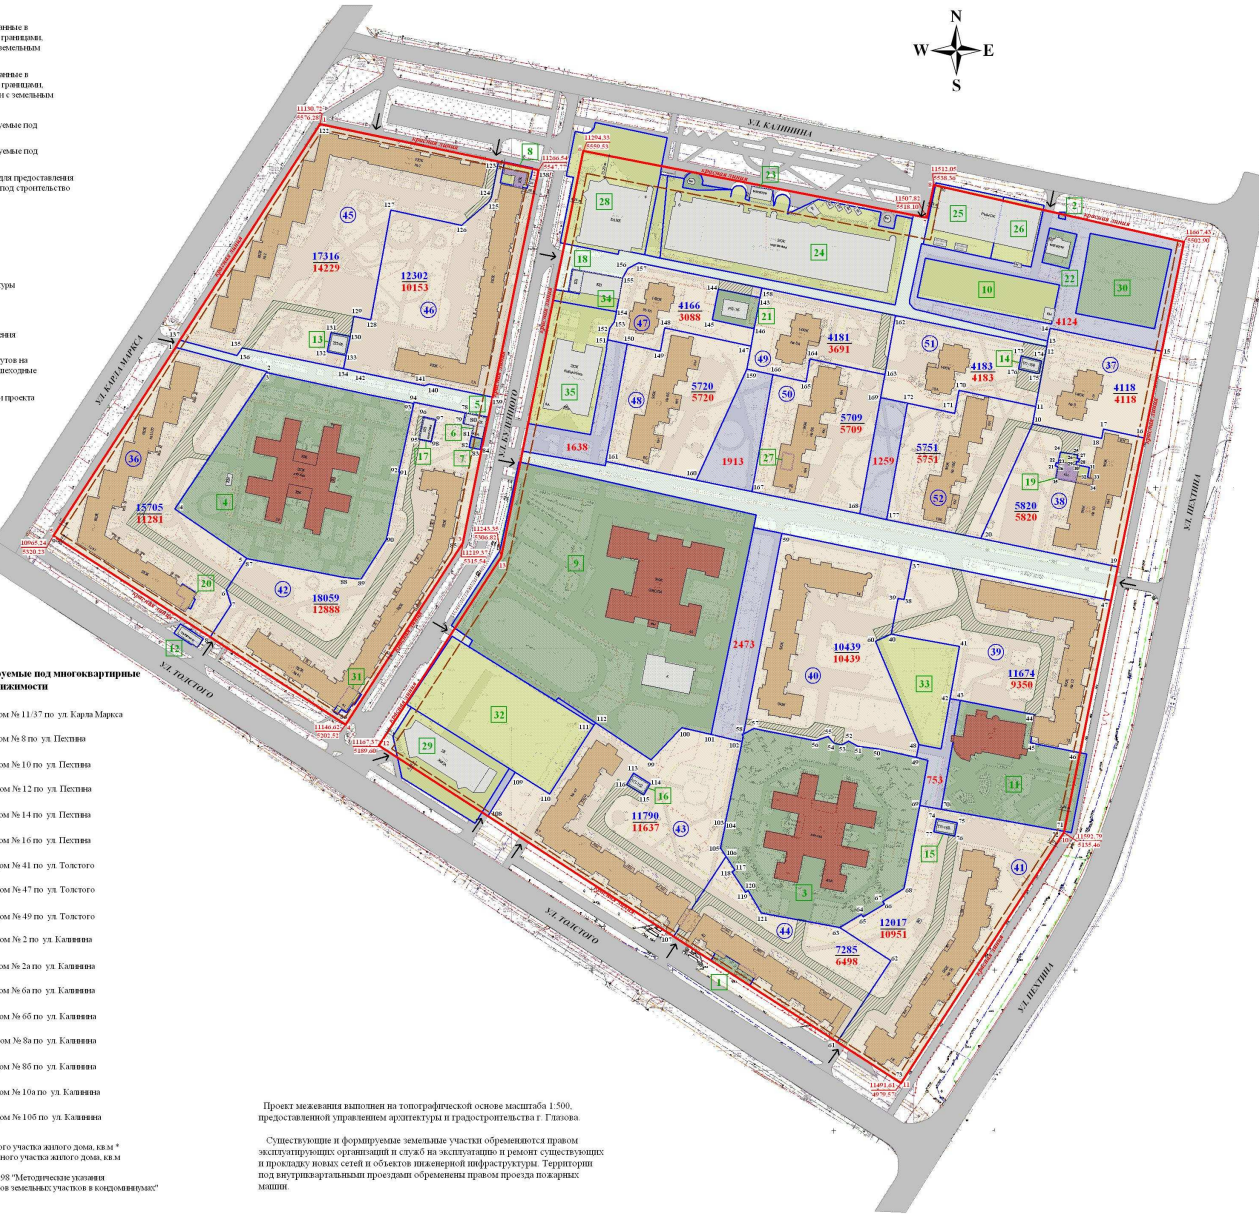

УСЛОВНЫЕ ОБОЗНАЧЕНИЯ

15656
11361

- в соответствии с СТИ № 101 - 08 "Методические указания по расчету нормативных размеров земельных участков в многоквартирных"